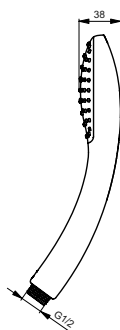

## Idealrain Cube

B 0002 ..

B 0003 ..

Codice: **B0002AA**

### Doccetta M1 Cube

Doccetta M1 Cube, dimensione 100x100 mm.  
 Perfettamente funzionante a partire da una pressione di 0,1 bar. Ugelli facili da pulire, per prevenire l'accumulo di calcare. Riduttore di portata a 8 l/min.

#### Scopri piú dettagli:

Tipologia:	Doccetta
Peso netto (kg):	0,227
Materiale:	Plastica cromata
Designer:	Artefakt
Altezza (mm):	245
Larghezza (mm):	100
Forma:	Quadrato