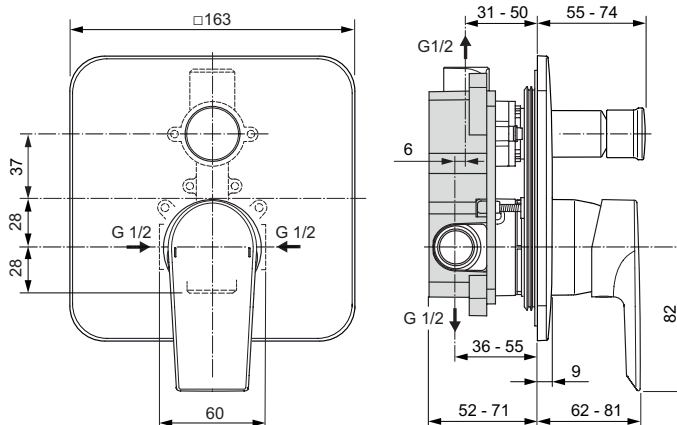

## Miscelatore doccia

Edge

Codice: A7127AA

## Miscelatore monocomando ad incasso

Miscelatore monocomando ad incasso per vasca/doccia (solo parti esterne). Il miscelatore lavora con il corpo ad incasso A1300NU, da ordinare separatamente. Piastra sottile, solo 6 mm.

### Scopri piú dettagli:

|                        |                |
|------------------------|----------------|
| Montaggio:             | Ad incasso     |
| Tipo di funzionamento: | Leva singola   |
| Peso netto (kg):       | 0.56           |
| Materiale:             | Ottone cromato |
| Altezza (mm):          | 163            |
| Larghezza (mm):        | 163            |
| Profondità (mm):       | 62             |
| Forma:                 | Quadrato       |