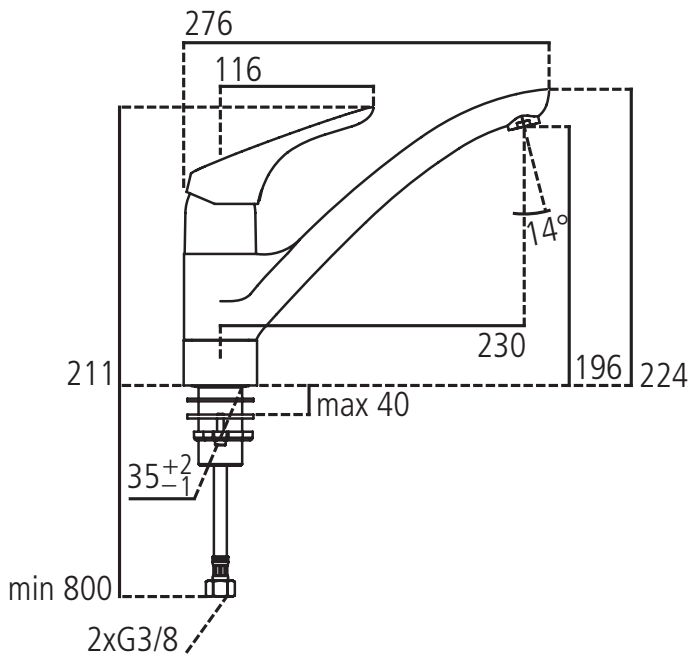

Ideal Standard

Miscelatore

Cerasprint

Codice: B6917AA

## Miscelatore monocomando da appoggio su lavello

Miscelatore monocomando da appoggio su lavello. Bocca di erogazione orientabile. Interasse corpo/bocca di erogazione 230 mm. Altezza bocca 196 mm. Sistema EKO. Per montaggio sotto finestra.

### Scopri piú dettagli:

|                          |                               |
|--------------------------|-------------------------------|
| Tipologia:               | Miscelatore da lavello cucina |
| Montaggio:               | Da appoggio                   |
| Tipo di funzionamento:   | Leva singola                  |
| Fori della rubinetteria: | 1                             |
| Peso netto (kg):         | 2.758                         |
| Materiale:               | Ottone cromato                |
| Altezza (mm):            | 224                           |
| Profondità (mm):         | 276                           |