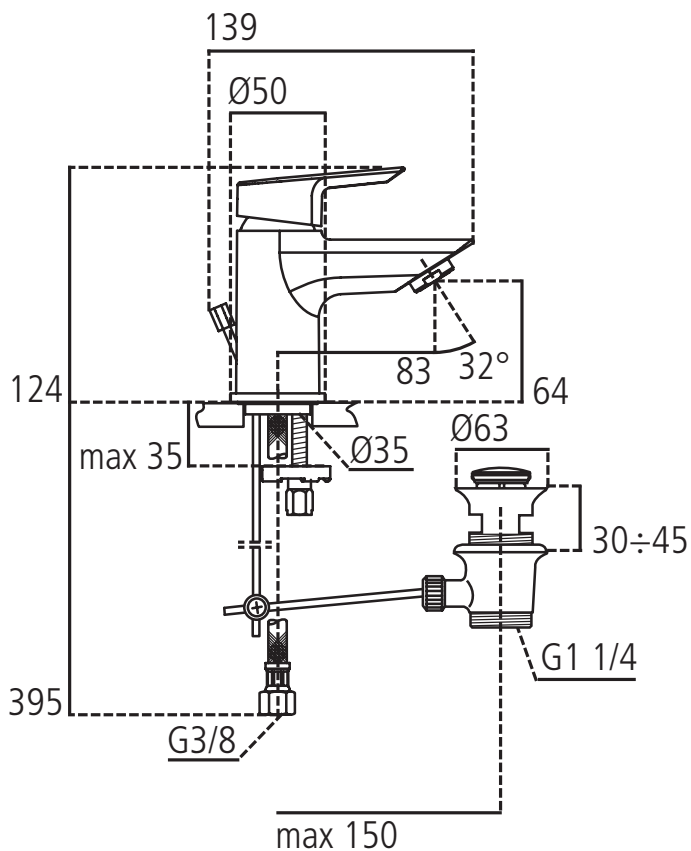

Ideal Standard

Miscelatore

Ceramix

Codice: A6550AA

Miscelatore (Piccolo) monocomando lavabo

Miscelatore (Piccolo) monocomando lavabo con bocca di erogazione fissa, aeratore M24x1 con portata massima 5 l/m. È dotato di cartuccia da 28 mm con limitatore della temperatura (accessorio da installare). Sistema di fissaggio Easy Fix. Tubi flessibili con attacco G3/8". Con asta di comando e scarico piletta da 1-1/4". Altezza della bocca di erogazione 64 mm.

Colore: AA - Cromato

Caratteristiche:

- Easy Fix
- Limitatore della temperatura
- Bocca di erogazione Eco Flow

Scopri piú dettagli:

Montaggio:	Da appoggio
Tipo di funzionamento:	Leva singola
Fori della rubinetteria:	1
Peso netto (kg):	1,413
Materiale:	Ottone cromato