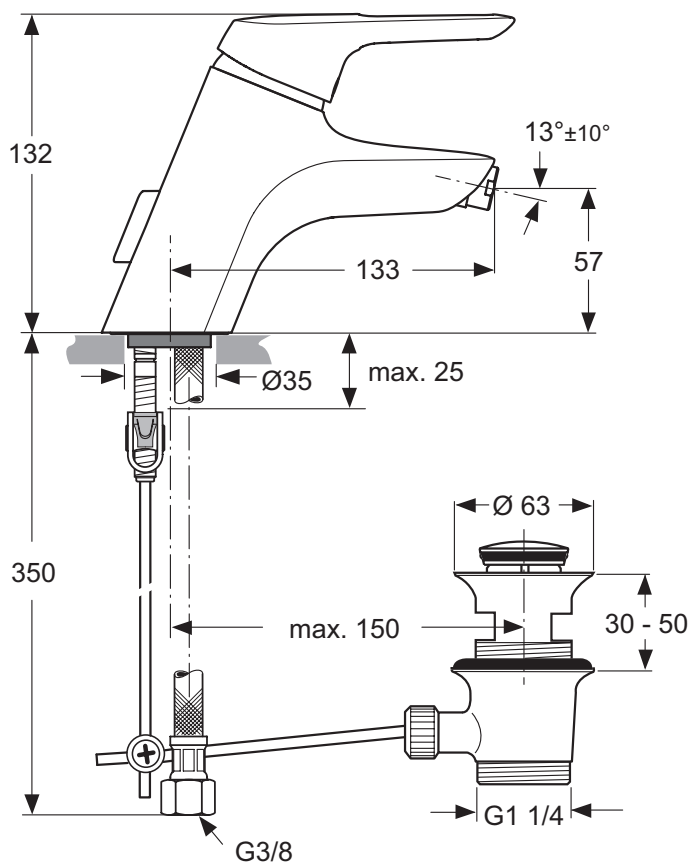

Ideal Standard

Miscelatore

Ceramix Blue

Codice: A5657AA

Miscelatore monocomando bidet

Miscelatore monocomando per bidet con piletta in metallo. Maniglia ergonomica. Sistema Cool Body. Il passaggio dell'acqua attraverso tubicini di plastica consente di non avere nickel e piombo nell'acqua. Cartuccia da 40 mm con sistema EKO. Aeratore Ball Joint Cascade M18x1. Sistema di fissaggio dall'alto Top&Fix. Piletta in metallo.

Colore: AA - Cromato

Caratteristiche:

- Top fix
- EKO
- Cool Body

Scopri piú dettagli:

Montaggio: Da appoggio
 Tipo di funzionamento: Leva singola
 Fori della rubinetteria: 1
 Peso netto (kg): 2.02
 Materiale: Ottone cromato