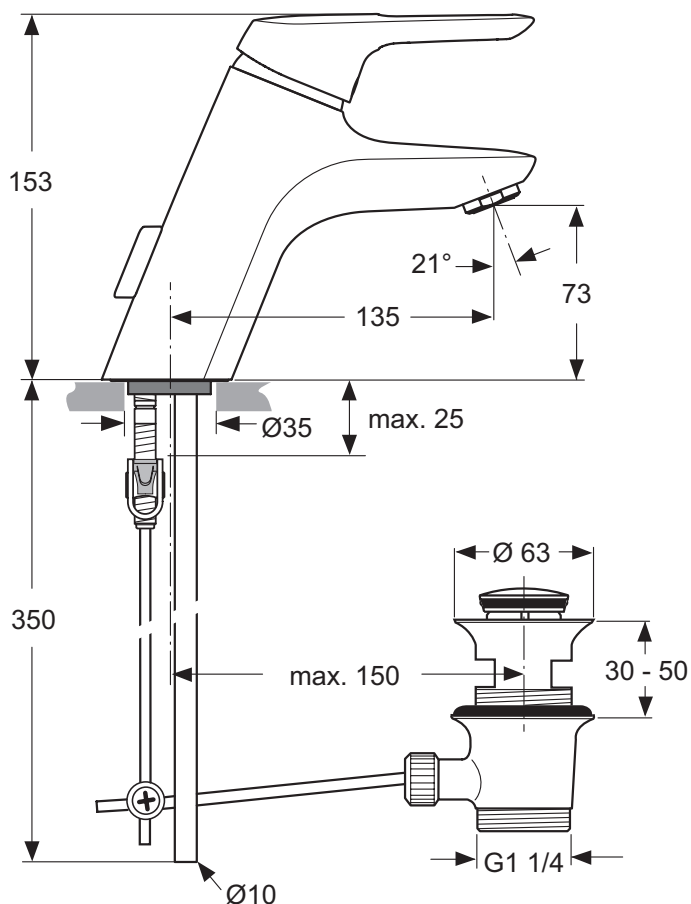

### Miscelatore monocomando per lavabo

Miscelatore monocomando per lavabo con piletta in metallo. Il passaggio dell'acqua attraverso tubicini di plastica consente di non avere nickel e piombo nell'acqua. Maniglia ergonomica. Sistema Cool Body. Cartuccia da 40 mm con sistema EKO. Aeratore Cascade M24x1. Sistema di fissaggio dall'alto Top&Fix. Piletta in metallo.

#### Scopri piú dettagli:

|                          |                |
|--------------------------|----------------|
| Montaggio:               | Da appoggio    |
| Tipo di funzionamento:   | Leva singola   |
| Pressione di esercizio:  | 3              |
| Portata (litri):         | 11             |
| Fori della rubinetteria: | 1              |
| Peso netto (kg):         | 2.14           |
| Materiale:               | Ottone cromato |