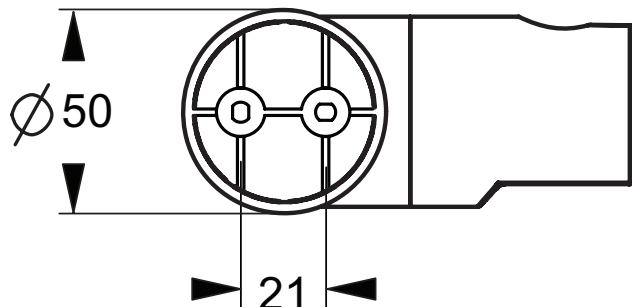

Ideal Standard

Supporto per doccia

Aste murali