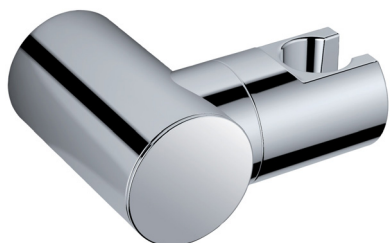

Ideal Standard

Supporto per doccia

Aste murali