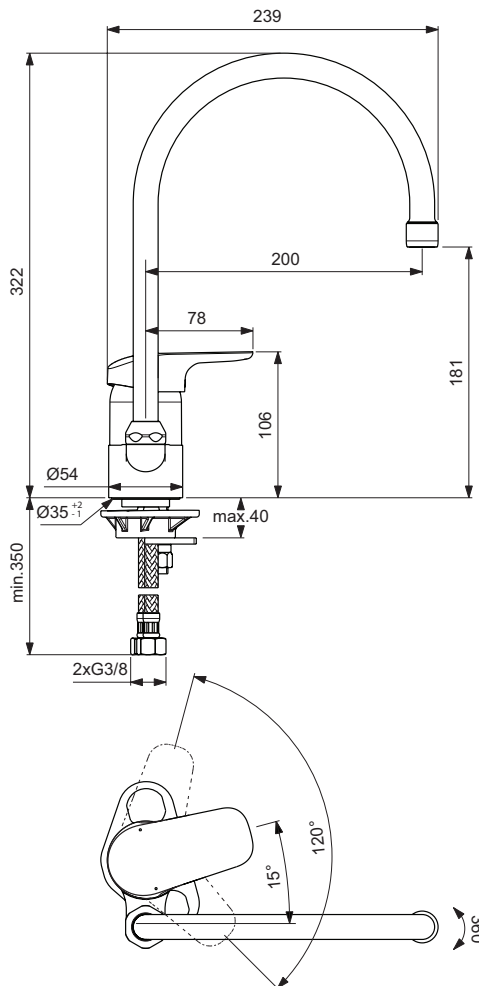

Ideal Standard

Miscelatore

Base

Codice: B5122AA

## Miscelatore monocomando lavello

Miscelatore monocomando lavello con bocca alta tubolare orientabile. Flessibili in rete d'acciaio, interasse corpo/bocca di erogazione 200 mm. Altezza bocca 181 mm. Cartuccia da 47 mm con sistema EKO. Sistema di fissaggio Easy Fix.

### Caratteristiche:

- Easy Fix
- Ideal Comfort
- EKO
- Rotazione della leva a 120°

### Scopri piú dettagli:

Tipologia:	Miscelatore da lavello cucina
Montaggio:	Da appoggio
Tipo di funzionamento:	Leva singola
Fori della rubinetteria:	1
Peso netto (kg):	1,165
Materiale:	Ottone cromato
Altezza (mm):	322
Profondità (mm):	239
Forma:	Rotondo