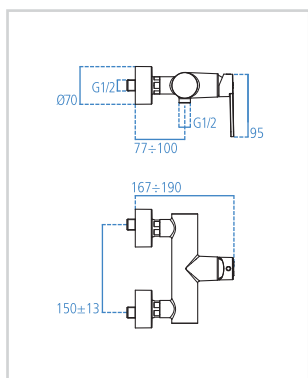

Monocomando esterno per vasca/doccia

Modello Cod.
con accessori doccia B0622AA

- Deviatore integrato
- Bocca di erogazione 196 - 205 mm
- Raccordi ad S regolabili per interasse da 137 mm a 163 mm
- Cartuccia da 35 mm con limitatore di temperatura
- Dotato di doccetta minimalista a 3 funzioni, supporto a muro e tubo flessibile Idealflex da 1500 mm

Modello Cod.
senza accessori doccia B0621AA

- Deviatore integrato
- Bocca di erogazione 196 - 205 mm
- Raccordi ad S regolabili per interasse da 137 mm a 163 mm
- Cartuccia da 35 mm con limitatore di temperatura

Monocomando esterno per doccia

Modello Cod.
esterno doccia B0623AA

- Raccordi ad S regolabili per interasse da 137 mm a 163 mm
- Cartuccia da 35 mm con limitatore di temperatura
- Non corredato di accessori doccia