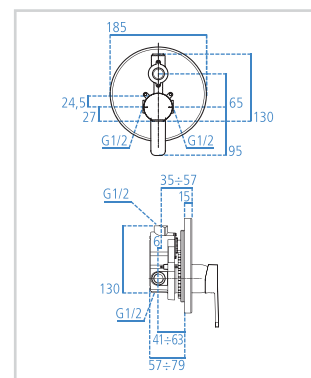

Modello Cod.
senza accessori doccia B0621AA

- Deviatore integrato
- Bocca di erogazione 196 - 205 mm
- Raccordi ad S regolabili per interasse da 137 mm a 163 mm
- Cartuccia da 35 mm con limitatore di temperatura

Monocomando esterno per doccia

Modello Cod.
esterno doccia B0623AA

- Raccordi ad S regolabili per interasse da 137 mm a 163 mm
- Cartuccia da 35 mm con limitatore di temperatura
- Non corredato di accessori doccia

Monocomando da incasso per vasca/doccia

Modello Cod.
incasso vasca/doccia A6109AA

- Solo parti esterne
- Lavora con corpo incasso A2650NU da ordinare separatamente
- Cartuccia EKO da 47 mm (compresa nel corpo incasso)
- Deviatore integrato

Monocomando da incasso per doccia

Modello Cod.
incasso doccia A6108AA

- Solo parti esterne
- Lavora con corpo incasso A2650NU da ordinare separatamente
- Cartuccia EKO da 47 mm (compresa nel corpo incasso)