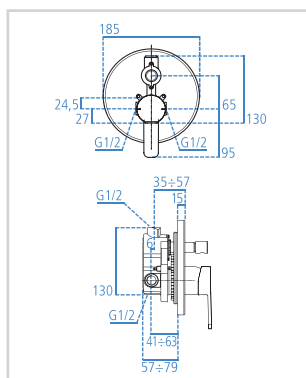

Monocomando esterno per vasca/doccia

Modello Cod.
con accessori doccia B0622AA

- Deviatore integrato
- Bocca di erogazione 196 - 205 mm
- Raccordi ad S regolabili per interasse da 137 mm a 163 mm
- Cartuccia da 35 mm con limitatore di temperatura
- Dotato di doccetta minimalista a 3 funzioni, supporto a muro e tubo flessibile Idealflex da 1500 mm

Modello Cod.
senza accessori doccia B0621AA

- Deviatore integrato
- Bocca di erogazione 196 - 205 mm
- Raccordi ad S regolabili per interasse da 137 mm a 163 mm
- Cartuccia da 35 mm con limitatore di temperatura

Monocomando esterno per doccia

Modello Cod.
esterno doccia B0623AA

- Raccordi ad S regolabili per interasse da 137 mm a 163 mm
- Cartuccia da 35 mm con limitatore di temperatura
- Non corredato di accessori doccia

Monocomando da incasso per vasca/doccia

Modello Cod.
incasso vasca/doccia A6109AA

- Solo parti esterne
- Lavora con corpo incasso A2650NU da ordinare separatamente
- Cartuccia EKO da 47 mm (compresa nel corpo incasso)
- Deviatore integrato

Monocomando da incasso per doccia

Modello Cod.
incasso doccia A6108AA

- Solo parti esterne
- Lavora con corpo incasso A2650NU da ordinare separatamente
- Cartuccia EKO da 47 mm (compresa nel corpo incasso)