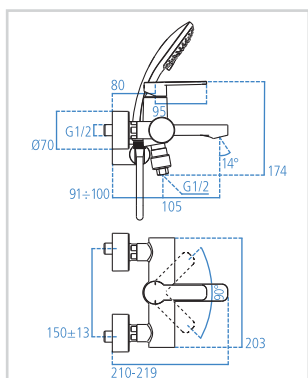

Monocomando bidet

Modello Cod.
monocomando bidet B0620AA

- Bocca di erogazione da 132 mm
- Areatore Honeycomb M21,5x1 a portata massima 5 l/min
- Cartuccia da 35 mm con limitatore di temperatura
- Sistema di fissaggio Easy Fix e tubi flessibili
- Piletta in metallo da 1-1/4"

Monocomando esterno per vasca/doccia

Modello Cod.
con accessori doccia B0622AA

- Deviatore integrato
- Bocca di erogazione 196 - 205 mm
- Raccordi ad S regolabili per interasse da 137 mm a 163 mm
- Cartuccia da 35 mm con limitatore di temperatura
- Dotato di doccetta minimalista a 3 funzioni, supporto a muro e tubo flessibile Idealflex da 1500 mm

Modello Cod.
senza accessori doccia B0621AA

- Deviatore integrato
- Bocca di erogazione 196 - 205 mm
- Raccordi ad S regolabili per interasse da 137 mm a 163 mm
- Cartuccia da 35 mm con limitatore di temperatura

Monocomando esterno per doccia

Modello Cod.
esterno doccia B0623AA

- Raccordi ad S regolabili per interasse da 137 mm a 163 mm
- Cartuccia da 35 mm con limitatore di temperatura
- Non corredato di accessori doccia