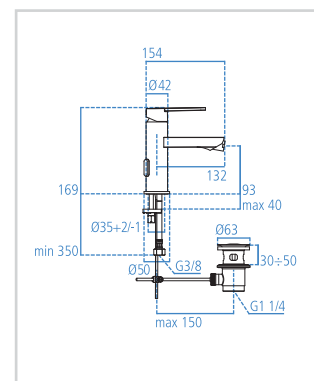

Modello Cod.
senza asta di comando B0601AA

- Bocca di erogazione da 116 mm
- Altezza bocca 242 mm
- Areatore Honeycomb M21,5x1 a portata massima 5 l/min
- Cartuccia da 35 mm con limitatore di temperatura
- Sistema di fissaggio Easy Fix e tubi flessibili

Monocomando bidet

Modello Cod.
monocomando bidet B0620AA

- Bocca di erogazione da 132 mm
- Areatore Honeycomb M21,5x1 a portata massima 5 l/min
- Cartuccia da 35 mm con limitatore di temperatura
- Sistema di fissaggio Easy Fix e tubi flessibili
- Piletta in metallo da 1-1/4"

Monocomando esterno per vasca/doccia

Modello Cod.
con accessori doccia B0622AA

- Deviatore integrato
- Bocca di erogazione 196 - 205 mm
- Raccordi ad S regolabili per interasse da 137 mm a 163 mm
- Cartuccia da 35 mm con limitatore di temperatura
- Dotato di doccetta minimalista a 3 funzioni, supporto a muro e tubo flessibile Idealflex da 1500 mm

Modello Cod.
senza accessori doccia B0621AA

- Deviatore integrato
- Bocca di erogazione 196 - 205 mm
- Raccordi ad S regolabili per interasse da 137 mm a 163 mm
- Cartuccia da 35 mm con limitatore di temperatura