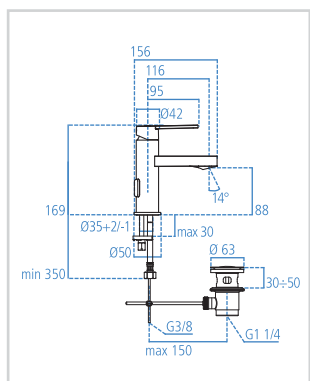

MISCELATORI GIO'

Monocomando per lavabo

Modello Cod.
con asta di comando B0618AA

- Bocca di erogazione da 116 mm
- Areatore Honeycomb M21,5x1 a portata massima 5 l/min
- Cartuccia da 35 mm con limitatore di temperatura
- Sistema di fissaggio Easy Fix e tubi flessibili
- Piletta in metallo da 1-1/4"

Modello Cod.
senza asta di comando B0600AA

- Bocca di erogazione da 116 mm
- Areatore Honeycomb M21,5x1 a portata massima 5 l/min
- Cartuccia da 35 mm con limitatore di temperatura
- Sistema di fissaggio Easy Fix e tubi flessibili

Monocomando per appoggio su piano

Modello Cod.
con asta di comando B0619AA

- Bocca di erogazione da 116 mm
- Altezza bocca 242 mm
- Areatore Honeycomb M21,5x1 a portata massima 5 l/min
- Cartuccia da 35 mm con limitatore di temperatura
- Sistema di fissaggio Easy Fix e tubi flessibili
- Piletta in metallo da 1-1/4"

Modello Cod.
senza asta di comando B0601AA

- Bocca di erogazione da 116 mm
- Altezza bocca 242 mm
- Areatore Honeycomb M21,5x1 a portata massima 5 l/min
- Cartuccia da 35 mm con limitatore di temperatura
- Sistema di fissaggio Easy Fix e tubi flessibili