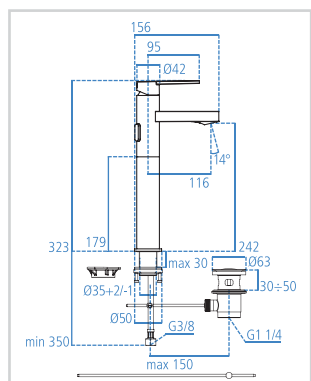

Modello Cod.
senza asta di comando B0600AA

- Bocca di erogazione da 116 mm
- Areatore Honeycomb M21,5x1 a portata massima 5 l/min
- Cartuccia da 35 mm con limitatore di temperatura
- Sistema di fissaggio Easy Fix e tubi flessibili

Monocomando per appoggio su piano

Modello Cod.
con asta di comando B0619AA

- Bocca di erogazione da 116 mm
- Altezza bocca 242 mm
- Areatore Honeycomb M21,5x1 a portata massima 5 l/min
- Cartuccia da 35 mm con limitatore di temperatura
- Sistema di fissaggio Easy Fix e tubi flessibili
- Piletta in metallo da 1-1/4"

Modello Cod.
senza asta di comando B0601AA

- Bocca di erogazione da 116 mm
- Altezza bocca 242 mm
- Areatore Honeycomb M21,5x1 a portata massima 5 l/min
- Cartuccia da 35 mm con limitatore di temperatura
- Sistema di fissaggio Easy Fix e tubi flessibili