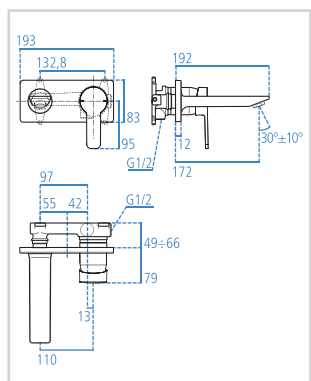

Monocomando per appoggio su piano

Modello Cod.
con asta di comando B0619AA

- Bocca di erogazione da 116 mm
- Altezza bocca 242 mm
- Areatore Honeycomb M21,5x1 a portata massima 5 l/min
- Cartuccia da 35 mm con limitatore di temperatura
- Sistema di fissaggio Easy Fix e tubi flessibili
- Piletta in metallo da 1-1/4"

Modello Cod.
senza asta di comando B0601AA

- Bocca di erogazione da 116 mm
- Altezza bocca 242 mm
- Areatore Honeycomb M21,5x1 a portata massima 5 l/min
- Cartuccia da 35 mm con limitatore di temperatura
- Sistema di fissaggio Easy Fix e tubi flessibili

Monocomando bidet

Modello Cod.
monocomando bidet B0620AA

- Bocca di erogazione da 132 mm
- Areatore Honeycomb M21,5x1 a portata massima 5 l/min
- Cartuccia da 35 mm con limitatore di temperatura
- Sistema di fissaggio Easy Fix e tubi flessibili
- Piletta in metallo da 1-1/4"

Modello Cod.
senza accessori doccia B0621AA

- Deviatore integrato
- Bocca di erogazione 196 - 205 mm
- Raccordi ad S regolabili per interasse da 137 mm a 163 mm
- Cartuccia da 35 mm con limitatore di temperatura